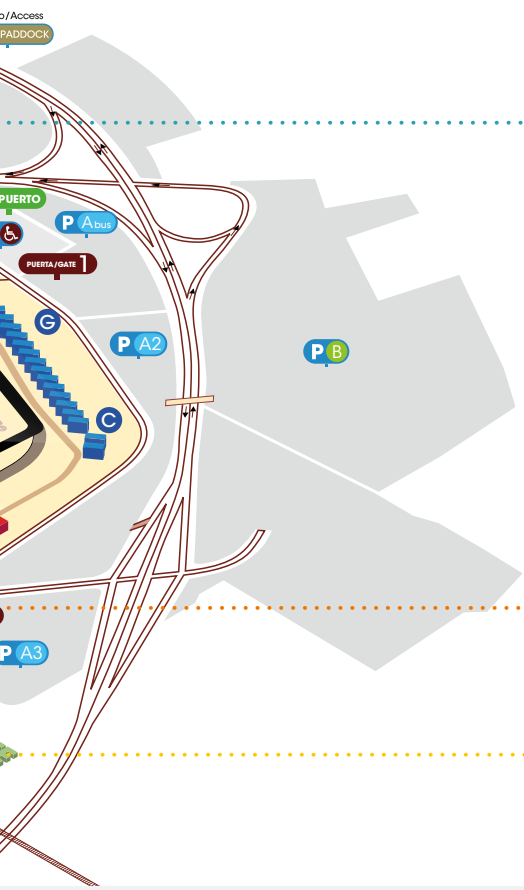

MONTJUÏC CLUB

Principal Access

Parking in2, in4, in escola

CORPORATE LOUNGE

Principal Access

Parking in2, in4, in escola

EL MIRADOR 360

Gate 7 · Parking PA

GARDEN VILLAGE

Gate 2 · Parking PB

SUITES

SKY VIEW RACING LOUNGE

Gate 3 · Parking in6