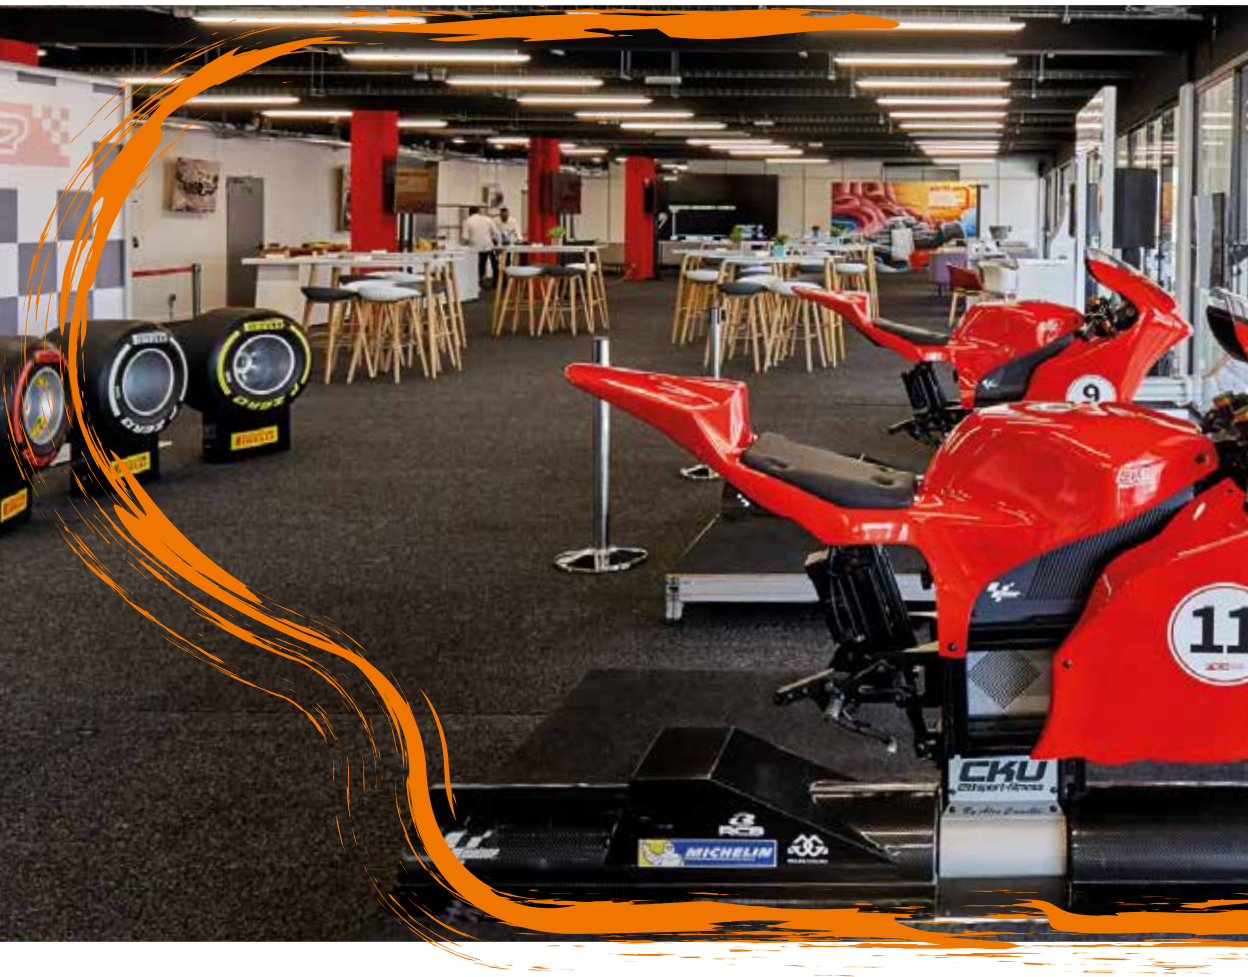

Montjuïc Club es el producto de Hospitalidad individual más exclusivo disponible para particulares y empresas. Su ubicación excepcional, encima de los boxes, permite a todos aquellos que lo ocupen de vivir de manera única la emoción de las carreras desde bien cerca, con vistas al pit lane, a la parrilla de salida y al paddock. Además, disfrutará de una oferta gastronómica durante todo el día y tendrá la oportunidad de disfrutar del espectáculo al lado de otros aficionados al motor.