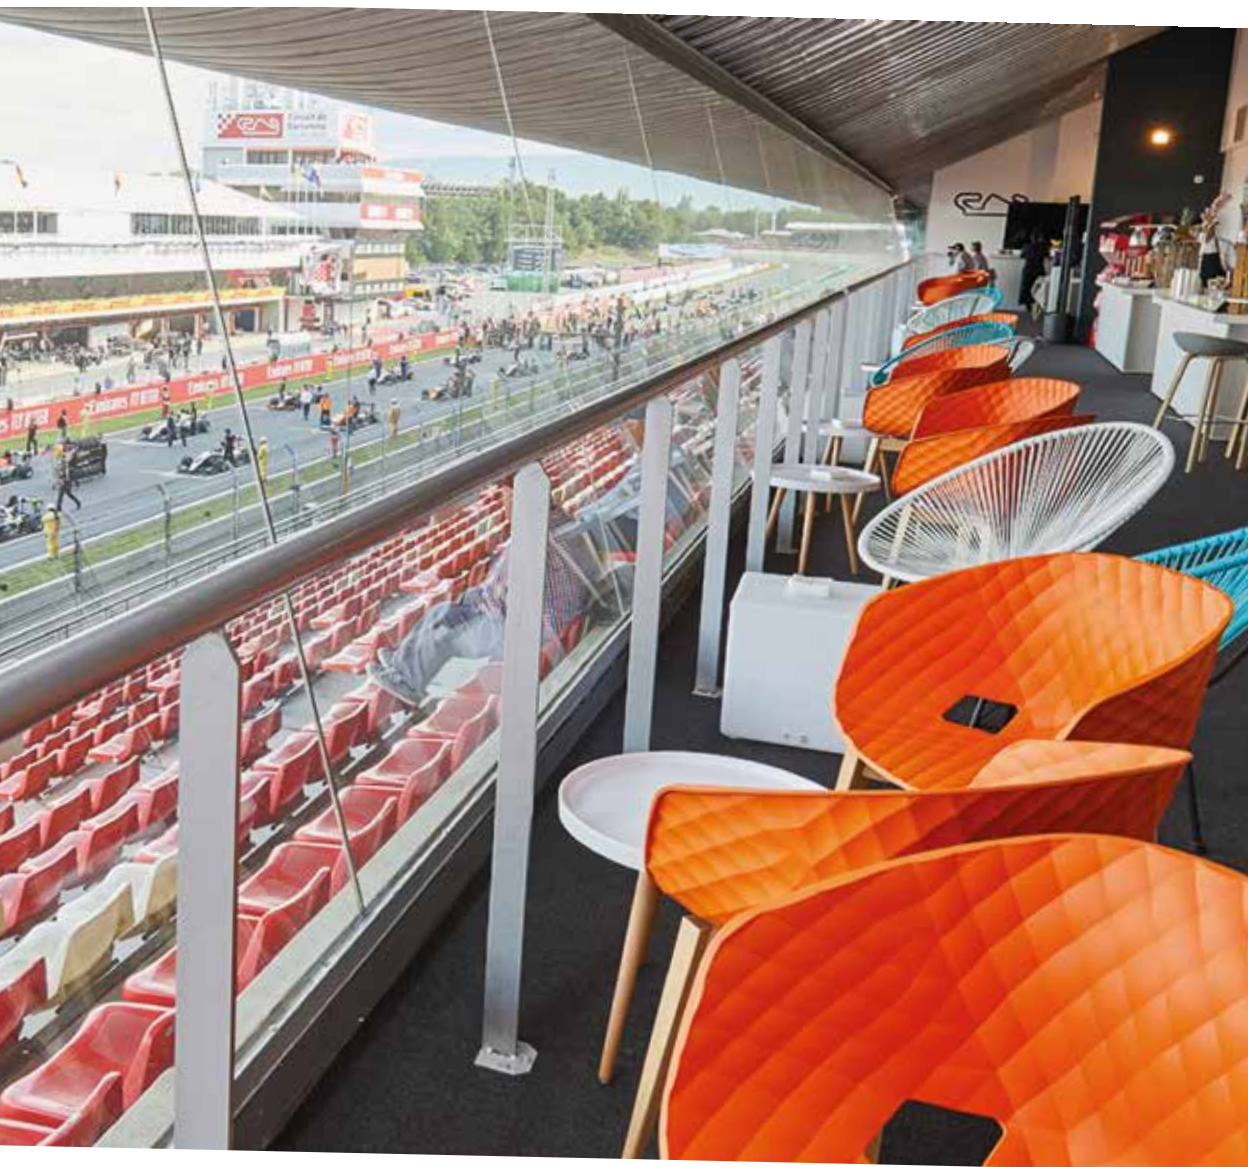

VIEW RACING LOUNGE